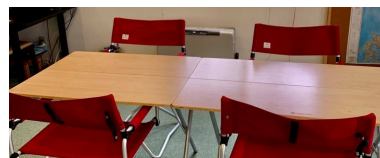

ご予約は下記までメールにてご連絡くださいませ。
info@nomad-r.jp

(ご予約受付 9:00~16:00)(ご利用日の前日までに要予約)
詳しくはこちらもご覧ください(日本RV協会HP)

<https://rv-park.jp/park/187>